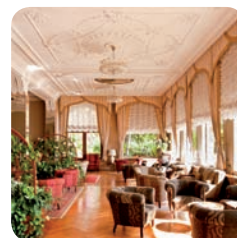

GRAND HOTEL
GARDONE RIVIERA

FACT SHEET

GEÖFFNET VON APRIL BIS OKTOBER

LAGE

Das Hotel liegt im Zentrum von Gardone Riviera und hat eine eigene Promenade direkt zum See von ca. 300 Metern

HOTEL AUSKÜNFTTE

Zimmerzahl 167
mit Balkon und Seeblick 167
mit Seiten- oder Straßensicht 19

Einzelzimmer	19
Doppelzimmer Superior	105
Doppelzimmer Standard	16
Doppelzimmer Deluxe	3
Junior Suite	23
W. Churchill Junior Suite	1

ZIMMERAUSTATTUNG

Klimanlage mit eigenem Thermostat
Telephone
Minibar
TV LCD - Sat
Safe
Bademantel
Hausschuhe

DIENSTLEISTUNG

Rezeption 24 Stunden
Hoteleigene Promenade am See von ca. 300 Metern lang
Privater Parkplatz mit Videobewachung beim Eintritt
Bootanlegeplatz an der Boje
Geheiztes Schwimmbad mit Relax Zone
Solarium Terrasse mit Sonnenbetten
Bademeister
Whirlpool
Sauna
Dampfbad
Wellnes & beauty Center
Kleine Hund sind gegen Bezahlung angenommen
Wäscherei
Babysitter-service nach Anfrage
Organisation von Ausflügen und Transfer
Besichtigung von Weinkeller und Olivenmühle mit Wein- und Ölprobe auf der Suche der Geruch und Geschmack unserer Gegend