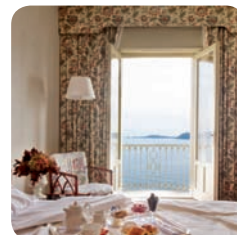

GRAND HOTEL
GARDONE RIVIERA

FACT SHEET

APERTURA DA APRILE A OTTOBRE

LOCATION

direttamente sul lago adiacente alla passeggiata
e al paese di Gardone Riviera

DATI ALBERGHIERI

totale camere 167
con balcone e vista lago 148
con vista laterale o sulla strada 19

Singole	19
Doppie Superior	105
Doppie Standard	16
Doppie Deluxe	3
Junior Suite	23
W. Churchill Junior Suite	1

DOTAZIONE CAMERE

Climatizzazione con regolazione autonoma
Telefono
Minibar
TV LCD con programma satellitare
Cassaforte
Accappatoi
Ciabattine

SERVIZI

Reception 24 ore
Passeggiata privata bordo lago di 300 mt. con giardino
Parking privato con ingresso video sorvegliato
Pontile solarium privato attrezzato
Attracco alla boa
Piscina esterna riscaldata con sdraio e lettini
Servizio bagnino
Idromassaggio esterno
Sauna
Bagno turco
Piccolo centro benessere con estetica e massaggi
Animali di piccola taglia sono ammessi a pagamento
Si accettano tutte le carte di credito
Servizio lavanderia