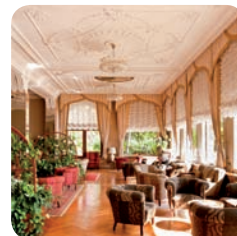

GRAND HOTEL
GARDONE RIVIERA

FACT SHEET

APERTURA DA APRILE A OTTOBRE

LOCATION

direttamente sul lago adiacente alla passeggiata
e al paese di Gardone Riviera

DATI ALBERGHIERI

totale camere 167
con balcone e vista lago 148
con vista laterale o sulla strada 19

Singole	19
Doppie Superior	105
Doppie Standard	16
Doppie Deluxe	3
Junior Suite	23
W. Churchill Junior Suite	1

DOTAZIONE CAMERE

Climatizzazione con regolazione autonoma
Telefono
Minibar
TV LCD con programma satellitare
Cassaforte
Accappatoi
Ciabattine

SERVIZI

Reception 24 ore
Passeggiata privata bordo lago di 300 mt. con giardino
Parking privato con ingresso video sorvegliato
Pontile solarium privato attrezzato
Attracco alla boa
Piscina esterna riscaldata con sdraio e lettini
Servizio bagnino
Idromassaggio esterno
Sauna
Bagno turco
Piccolo centro benessere con estetica e massaggi
Animali di piccola taglia sono ammessi a pagamento
Si accettano tutte le carte di credito
Servizio lavanderia